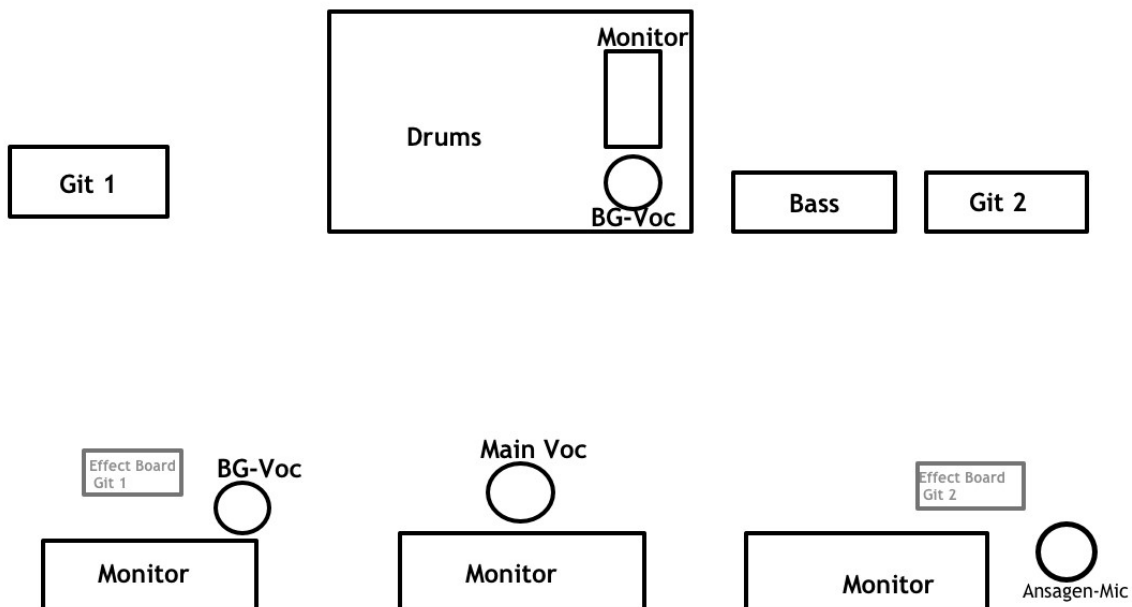

BULLGINE

GIG-RIDER

Stand: 05/2016

TECHNIK

Besetzung:

Gitarre 1 + BG-Voc

Gitarre 2 (+ Mikrofon für Pausenansagen, sofern verfügbar)

Gesang

Bass

Drums + BG Voc

Je nach rechtzeitiger vorheriger Absprache stellt die Band die ganze Backline - Schlagzeug, 2x Gitarrenverstärker (je 2x12er Box + Topteile), Bassverstärker - oder bringt Becken, Snare, Fußmaschine, Drumhocker, Basstopteil und 2x Gitarrentopteil mit. In letzteren Fall werden ein Schlagzeug inkl. Hardware, sowie eine Bassbox und 2 Gitarrenboxen vom Veranstalter gestellt. Eine dem Veranstaltungsort angemessene PA-Anlage, außerdem Mikrofone, Mikrofonständer, Verkabelung, Lichtenanlage und ausreichende Stromversorgung stellt in jedem Fall der Veranstalter.